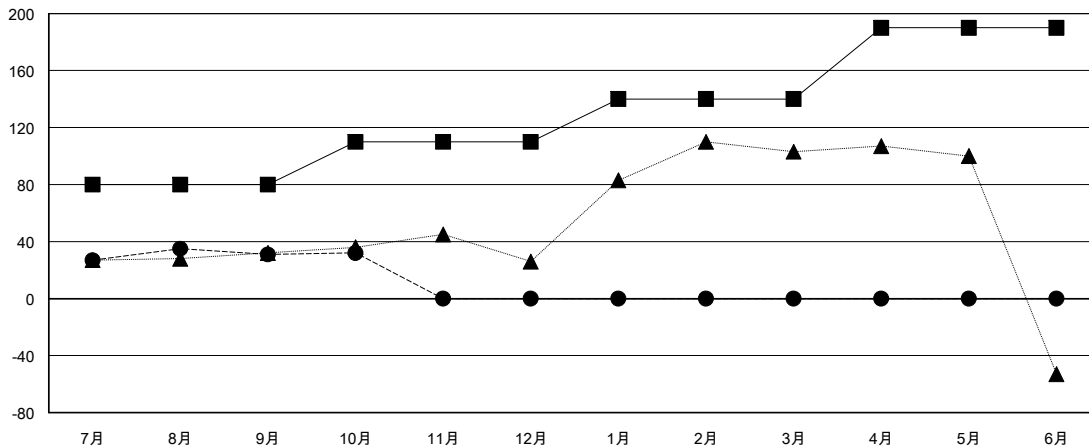

MONTHLY MEMBERSHIP PROGRESS REPORT

District 333 A

Results as of: 10/31/2018

GMT: MASAYOSHI MARUYAMA, YASUHISA NAKAMURA

地域 JAPAN

GMT会則地域

クラブ			
結果: 2018-2019			
四半期	新クラブ目標	新クラブ	解散クラブ
7月/8月/9月	0	0	0
10月/11月/12月	0	0	0
1月/2月/3月	0	0	0
4月/5月/6月	1	0	0

名			
結果: 2018-2019			
四半期	会員純増目標	会員増強実績	退会者(転籍を含む) 実際
7月/8月/9月	80	79	48
10月/11月/12月	30	9	8
1月/2月/3月	30	0	0
4月/5月/6月	50	0	0

新クラブ目標及び実績累計

会員目標及び実績累計

解散クラブ: 0	41 CLUBS OF 73 一名以上の新会員を登録	男女別 男性 2,515 (80.22%) 女性 620 (19.78%) 女性%年度目標: 23%
退会者 物故会員 3 クラブ解散 0 その他 53 合計 56	会員累計データを見るには、ここをクリック	世帯主/家族会員合計 946 国際会費半額の家族会員 510